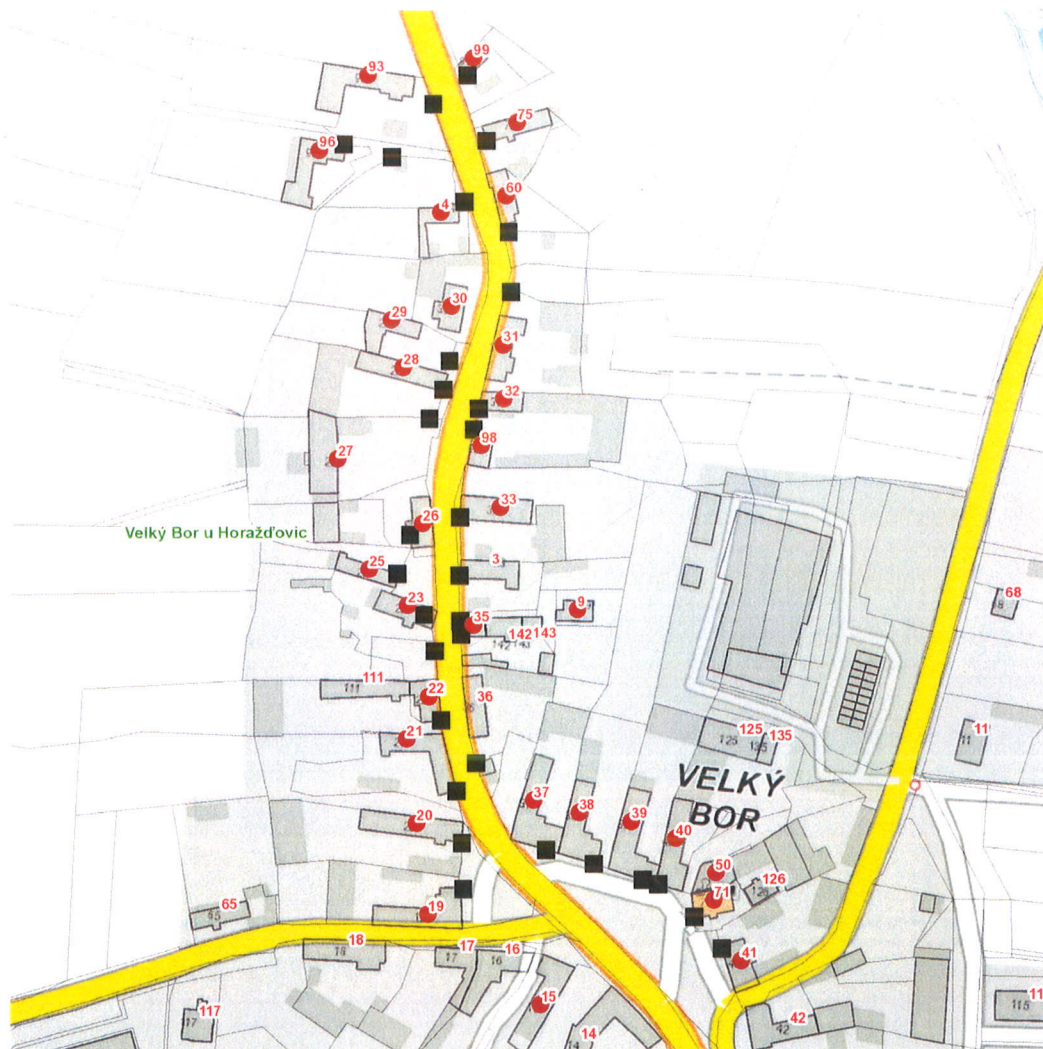

dne **8. 7. 2024** od **7:30** do **15:30** hodin

Plánovaná odstávka zahrnuje tyto lokality:**Velký Bor** (okres Klatovy)

č. p. 15, 19-23, 25-33, 35, 37-41, 50, 60, 71, 75, 93, 96, 98, 99

č. ev. 4, 9

UPOZORNĚNÍ

dne **8. 7. 2024** od **7:30** do **15:30** hodin**Orientační mapový podklad odstávkou dotčených lokalit****VYSVĚTLIVKY**

- – adresy dotčené odstávkou elektřiny
- – místa připojení k elektrické síti dotčená odstávkou

INFORMACE ZASLÁNA

IDDS: iyuauy4 (Obec Velký Bor)