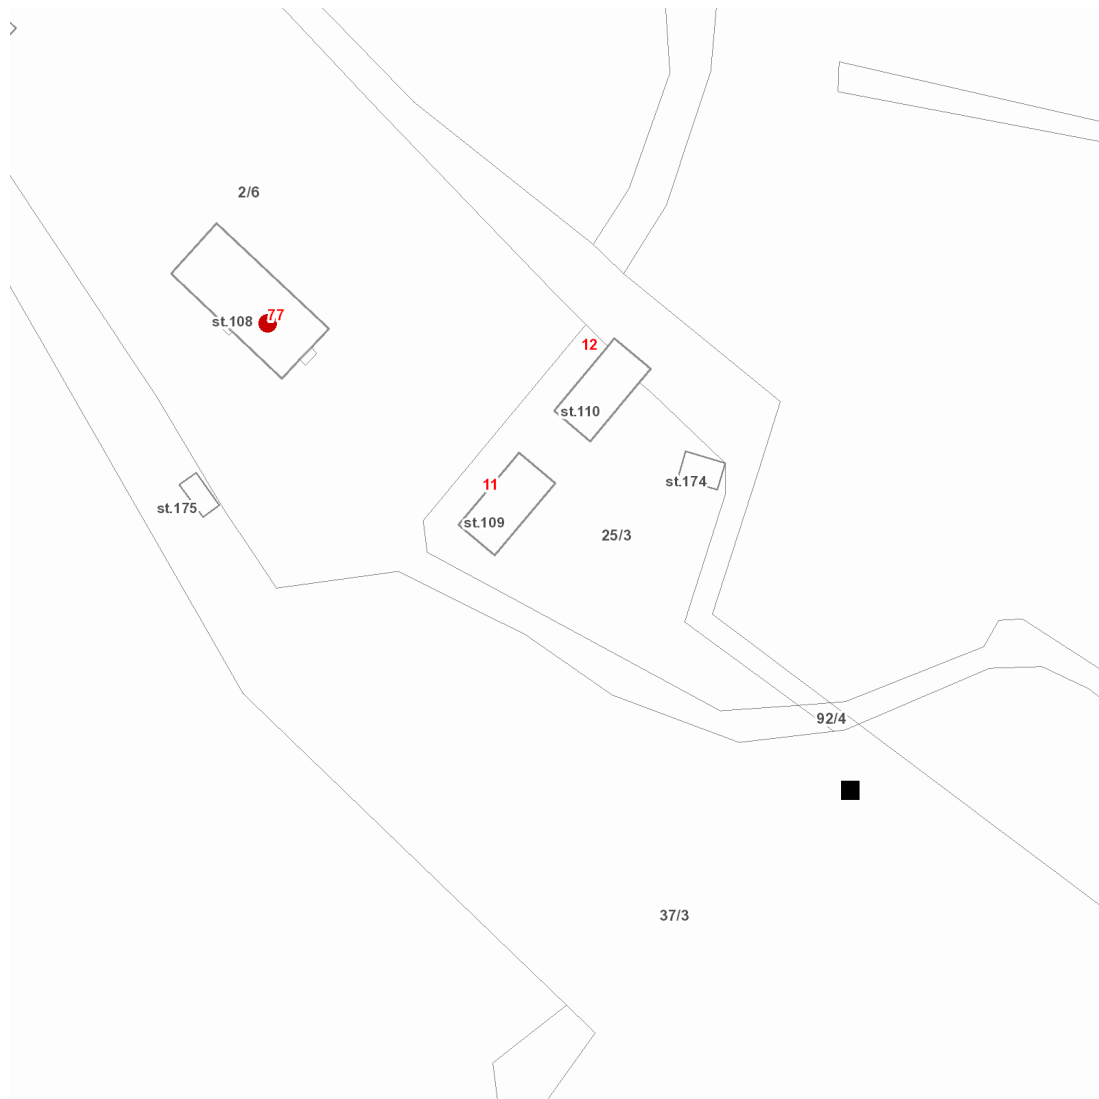

dne 19. 8. 2021 od 12:30 do 15:00 hodin

Orientační mapový podklad odstávkou dotčených lokalit

VYSVĚTLIVKY

- – adresy dotčené odstávkou elektřiny
- – místa připojení k elektrické síti dotčená odstávkou

INFORMACE ZASLÁNA

IDDS: zyiavaa (Obec Rybník)