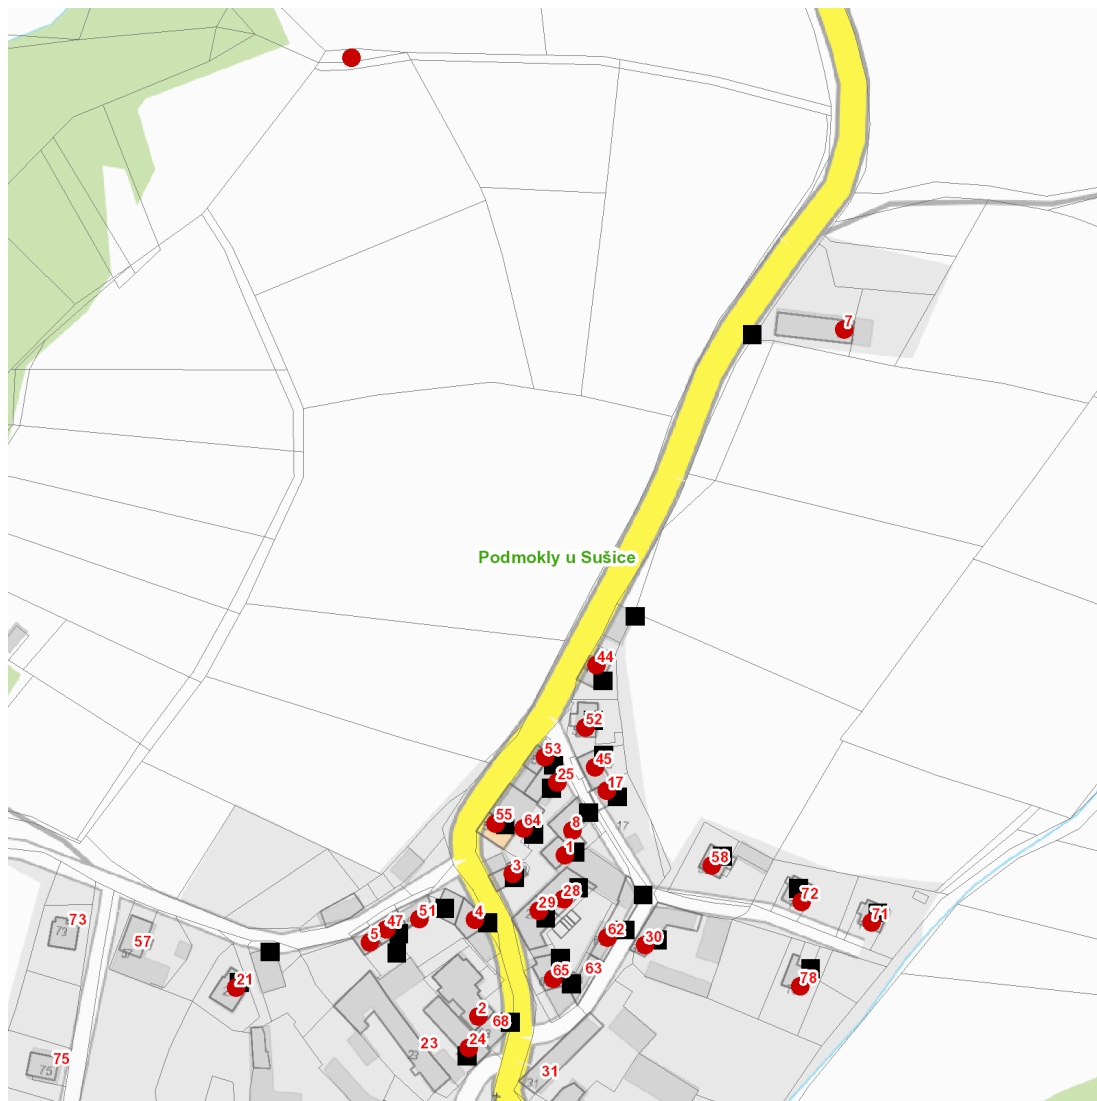

dne **7. 2. 2023** od **7:30** do **15:30** hodin

---

**Plánovaná odstávka zahrnuje tyto lokality:****Podmokly (okres Klatovy)**

č. p. 2, 4, 5, 7, 8, 17, 21, 24, 25, 28, 29, 30, 44, 45, 47, 51, 52, 53, 55, 58, 62, 64, 65, 71, 72, 78

č. ev. 1, 3

kat. území **Podmokly u Sušice** (kód **724041**): parcelní č. 56

---

**UPOZORNĚNÍ**

**Dotčené zařízení distribuční soustavy je nutné i v době odstávky považovat za zařízení pod napětím**, a proto vás žádáme o dodržení všech zásad bezpečnosti a provedení opatření potřebných k zamezení případných škod na zdraví a majetku. | Provozovatelé výroben elektřiny jsou povinni zajistit přerušení dodávky elektřiny z výroby do vypnutého úseku distribuční soustavy.

**dne 7. 2. 2023 od 7:30 do 15:30 hodin****Orientační mapový podklad odstávkou dotčených lokalit****VYSVĚTLIVKY**

- – adresy dotčené odstávkou elektřiny
- – místa připojení k elektrické síti dotčená odstávkou

**INFORMACE ZASLÁNA**

IDDS: twwbxzn (Obec Podmokly)