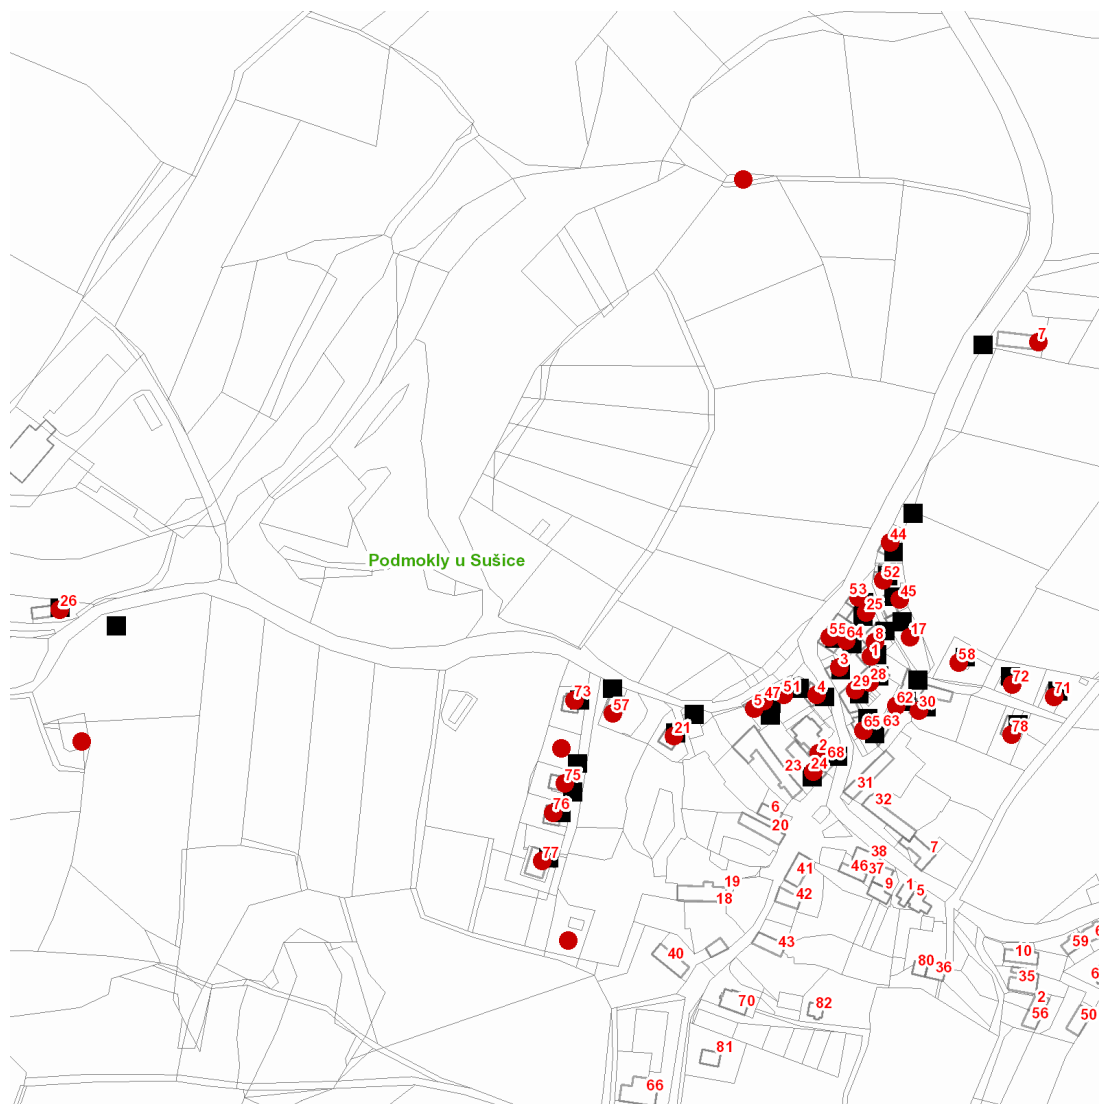

dne **22. 7. 2021** od **11:30** do **15:30** hodin

Plánovaná odstávka zahrnuje tyto lokality:**Podmokly (okres Klatovy)**

č. p. 2, 4, 5, 7, 8, 17, 21, 24, 25, 26, 28, 29, 30, 44, 45, 47, 51, 52, 53, 55, 57, 58, 62, 64, 65, 71, 72, 73, 75, 76, 77, 78

č. ev. 1, 3

kat. území **Podmokly u Sušice** (kód **724041**): parcelní č. 27/2, 32/6, 56, 91

UPOZORNĚNÍ

Dotčené zařízení distribuční soustavy je nutné i v době odstávky považovat za zařízení pod napětím, a proto vás žádáme o dodržení všech zásad bezpečnosti a provedení opatření potřebných k zamezení případných škod na zdraví a majetku. | Provozovatelé výroben elektřiny jsou povinni zajistit přerušeni dodávky elektřiny z výroby do vypnutého úseku distribuční soustavy.

dne **22. 7. 2021** od **11:30** do **15:30** hodin

Orientační mapový podklad odstávkou dotčených lokalit

VYSVĚTLIVKY

- – adresy dotčené odstávkou elektřiny
- – místa připojení k elektrické síti dotčená odstávkou

INFORMACE ZASLÁNA

IDDS: twwbxzn (Obec Podmokly)