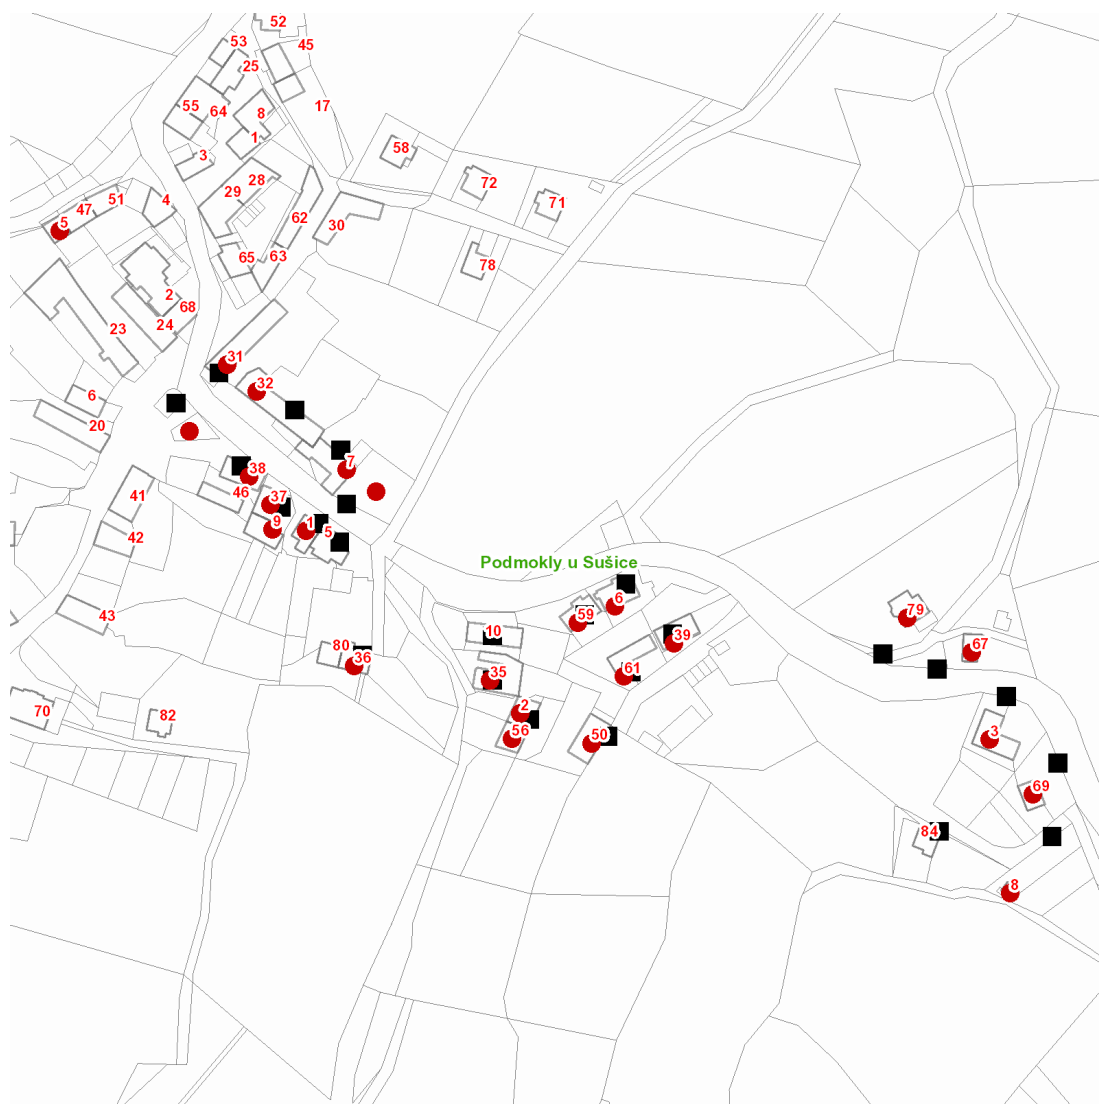

dne **22. 7. 2021** od **7:30** do **11:00** hodin

Plánovaná odstávka zahrnuje tyto lokality:**Podmokly (okres Klatovy)**

č. p. 1, 3, 5, 6, 9, 31, 32, 35-39, 50, 56, 59, 61, 67, 69, 79

č. ev. 2, 7, 8

kat. území **Podmokly u Sušice** (kód **724041**): parcelní č. 9/3, 1033

NEJDE VÁM ELEKTŘINA...

TIP: Registrujte se zdarma na www.cezdistribuce.cz/sluzba a informace o odstávkách elektřiny budete dostávat e-mailem nebo SMS. U poruch zasíláme SMS s předpokládanou dobou obnovení dodávek. | Aktuální stav dodávek elektřiny na konkrétní adrese zjistíte snadno, rychle a bez registrace na portále **Bez Štávy** (www.bezstavy.cz).

dne 22. 7. 2021 od 7:30 do 11:00 hodin

Orientační mapový podklad odstávkou dotčených lokalit

VYSVĚTLIVKY

- – adresy dotčené odstávkou elektřiny
- – místa připojení k elektrické síti dotčená odstávkou

INFORMACE ZASLÁNA

IDDS: twwbxzn (Obec Podmokly)