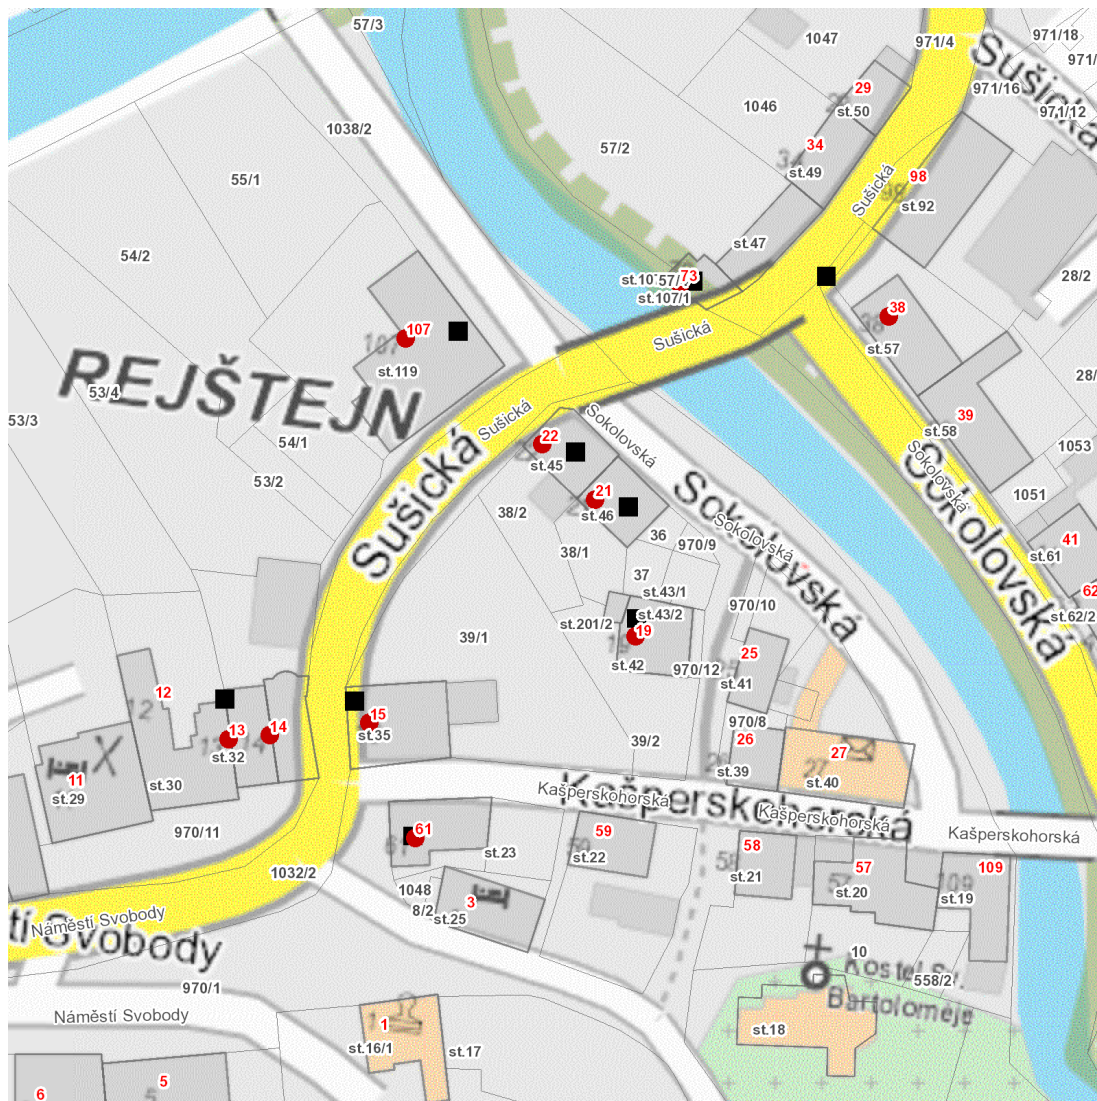

dne **27. 9. 2024** od **10:00** do **12:00** hodin

Plánovaná odstávka zahrnuje tyto lokality:**Rejštejn (okres Klatovy)**

Náměstí Svobody: č. p. 13, 14, 61

Sokolovská: č. p. 19, 21, 22

Sušická: č. p. 15, 38, 73, 107

dne 27. 9. 2024 od 10:00 do 12:00 hodin**Orientační mapový podklad odstávkou dotčených lokalit****VYSVĚTLIVKY**

- – adresy dotčené odstávkou elektřiny
- – místa připojení k elektrické síti dotčená odstávkou

INFORMACE ZASLÁNA

IDDS: 6g5bxub (Město Rejštejn)