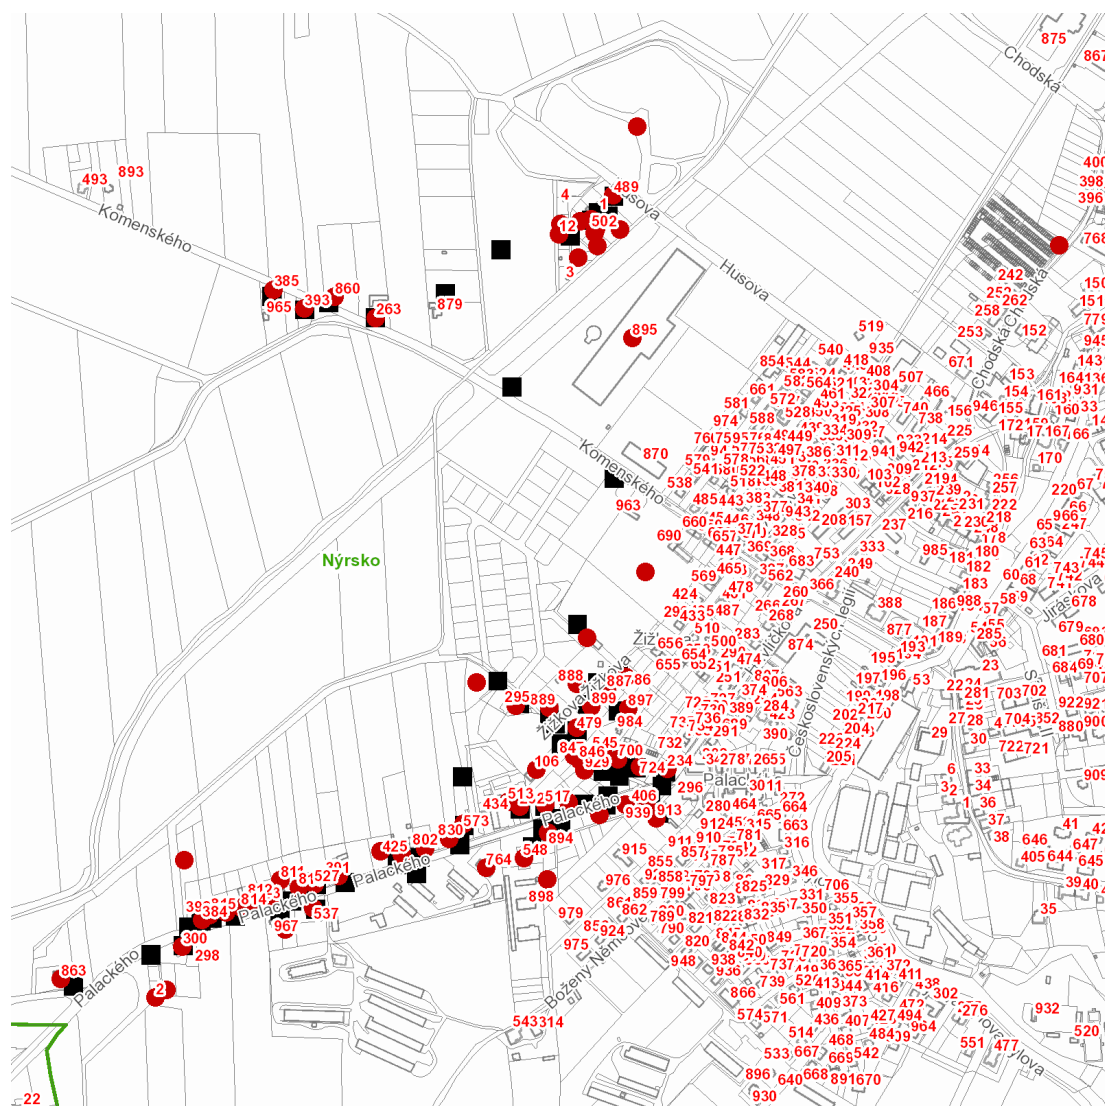

dne **27. 7. 2021** od **7:30** do **19:30** hodin

Plánovaná odstávka zahrnuje tyto lokality:**Nýrsko (okres Klatovy)****Havlíčková: č. p. 234****Husova: č. p. 489, 502****K Cihelně: č. p. 106, 295, 479, 545, 700, 724, 846, 847, 889, 929****Komenského: č. p. 263, 385, 393, 860, 895****Palackého: č. p. 282, 300, 384, 391, 392, 406, 425, 513, 517, 527, 537, 548, 573, 764, 802, 810-815, 830, 863, 894, 913, 939; č. ev. 2****Žižkova: č. p. 886, 887, 888, 897, 899**kat. území **Nýrsko** (kód **708453**): **parcelní č. 238/8, 238/14, 238/16, 727/2, 781/2, 892, 913/1, 920, 953/18, 961/17, 976/7, 981/3, 981/10, 992, 996, 1346, 1385, 1455, 1507, 2432**

NEJDE VÁM ELEKTŘINA...

TIP: Registrujte se zdarma na www.cezdistribuce.cz/sluzba a informace o odstávkách elektřiny budete dostávat e-mailem nebo SMS. U poruch zasíláme SMS s předpokládanou dobou obnovení dodávek. | Aktuální stav dodávek elektřiny na konkrétní adrese zjistíte snadno, rychle a bez registrace na portále **Bez Štávy** (www.bezstavy.cz).

dne 27. 7. 2021 od 7:30 do 19:30 hodin**Orientační mapový podklad odstávkou dotčených lokalit****VYSVĚTLIVKY**

- – adresy dotčené odstávkou elektřiny
- – místa připojení k elektrické síti dotčená odstávkou

INFORMACE ZASLÁNA

IDDS: gwdbhd9 (Město Nýrsko)