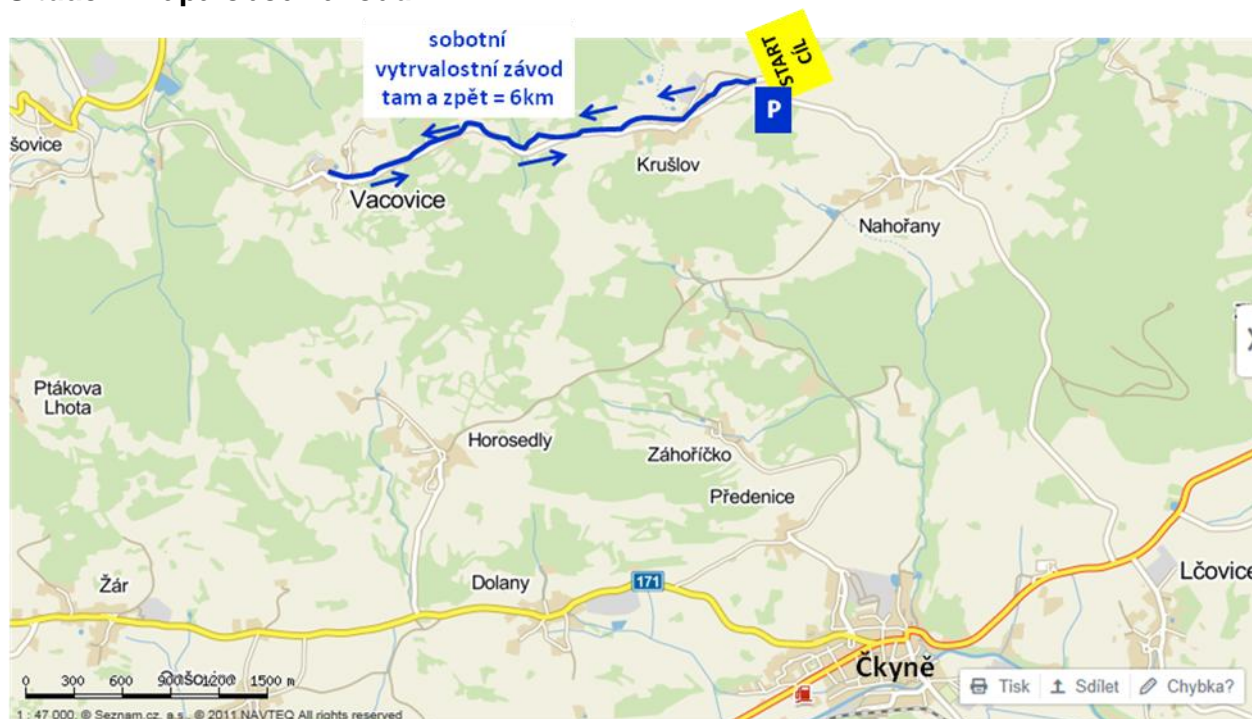

Vyhlášení výsledků

Všechny kategorie po dojetí posledního závodníka v sobotu, v Krušlově v místě startu a cíle
Vyhláší se se prvních 6 závodníků v každé kategorii

Situační mapa obou závodu

profil tratě Krušlov – Vacovice točna - Krušlov