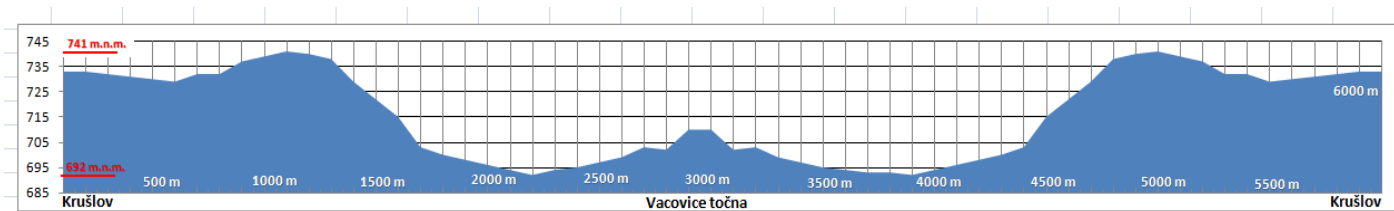

Kategorie a jejich tratě:

Sobota 22.8. 2015, intervalově (20“), skate, vytrvalostní závod

KATEGORIE	ROČNÍK	Délka závodu
Žáci do 10 let	2006 a mladší	1,5km in-line brusle
Mladší žáci	2004–2005	3 km in-line brusle
Starší žáci	2002 – 2003	6 km
Starší žákyně	2002 – 2003	5 km
Mladší dorostenci	2000–2001	12 km
Mladší dorostenky	2000–2001	6km
Starší dorostenci	1998–1999	18 km
Starší dorostenky	1998–1999	12 km
Junioři	1996–1997	24 km
Juniorky	1996–1997	18 km
Muži	1995 a starší	24 km
Ženy	1995 a starší	18 km
Ženy hobby	1975 a starší	6 km
Muži hobby	1975 a starší	12 km

Vyhlášení výsledků

Všechny kategorie po dojetí posledního závodníka v sobotu, v Krušlově v místě startu a cíle
Vyhláší se se prvních 6 závodníků v každé kategorii

Situační mapa obou závodu

profil tratě Krušlov – Vacovice točna - Krušlov