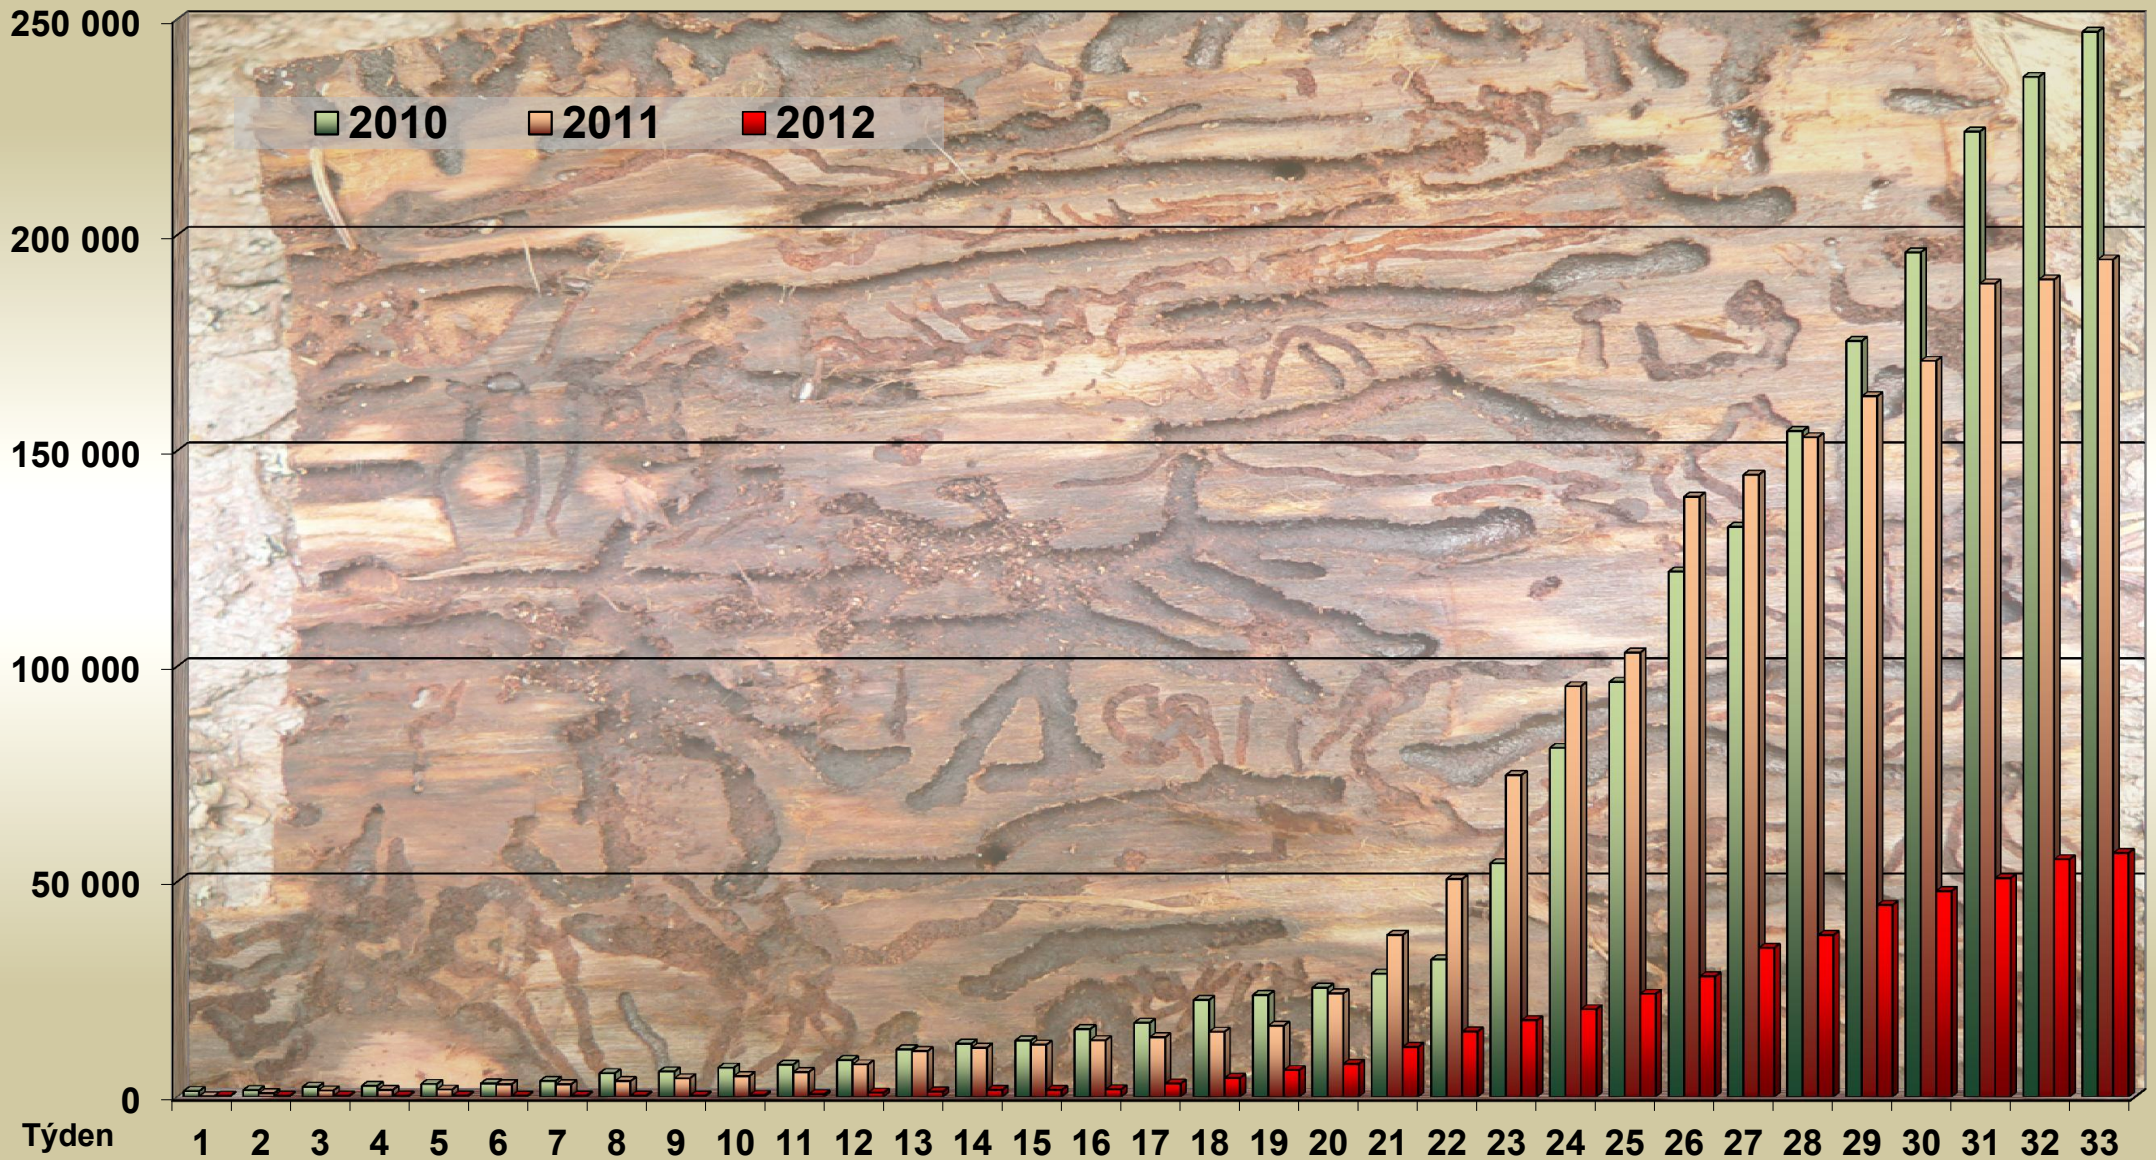

# Kůrovcové těžby a zůstatky evidovaných k. stromů v NPŠ v letech 2010 - 2012 po týdnech aktuálně (zásahové porosty k 17.8. 2012 )

Množství v m3

Týden

1 2 3 4 5 6 7 8 9 10 11 12 13 14 15 16 17 18 19 20 21 22 23 24 25 26 27 28 29 30 31 32 33