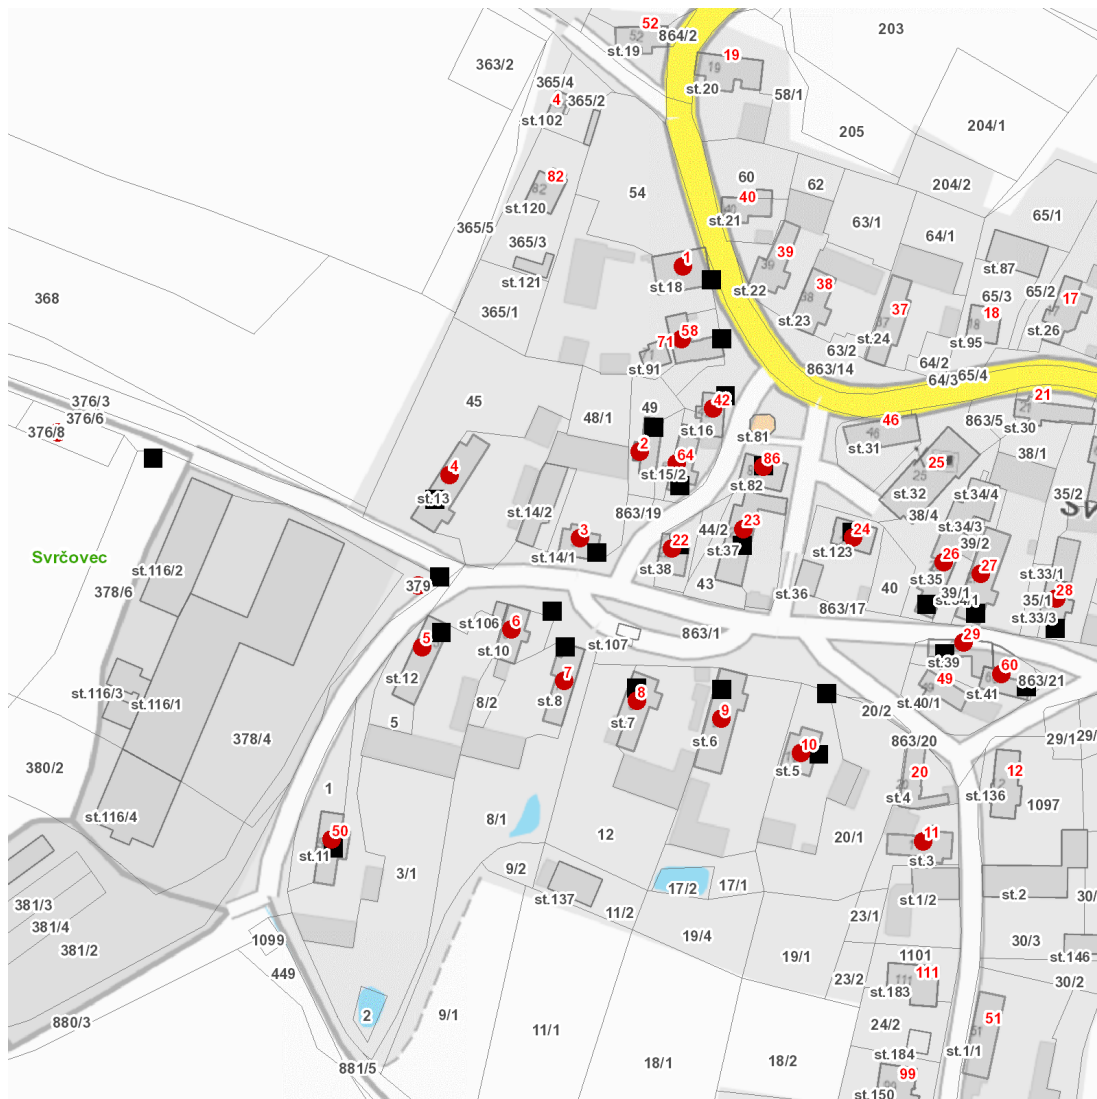

dne **5. 2. 2024** od **8:00** do **13:00** hodin

Plánovaná odstávka zahrnuje tyto lokality:**Dolany (okres Klatovy)**část obce **Svrčovec**

č. p. 1, 2, 3, 4, 6-11, 22, 23, 24, 26, 27, 28, 29, 42, 50, 58, 60, 64, 86

č. ev. 5

kat. území **Svrčovec** (kód **628379**): parcelní č. 376/8, 379**UPOZORNĚNÍ**

Dotčené zařízení distribuční soustavy je nutné i v době odstávky považovat za zařízení pod napětím, a proto vás žádáme o dodržení všech zásad bezpečnosti a provedení opatření potřebných k zamezení případných škod na zdraví a majetku. | Provozovatelé výroben elektřiny jsou povinni zajistit přerušení dodávky elektřiny z výroby do vypnutého úseku distribuční soustavy.

dne 5. 2. 2024 od 8:00 do 13:00 hodin

Orientační mapový podklad odstávkou dotčených lokalit

VYSVĚTLIVKY

- – adresy dotčené odstávkou elektřiny
- – místa připojení k elektrické síti dotčená odstávkou

INFORMACE ZASLÁNA

IDDS: agib6sp (Obec Dolany)